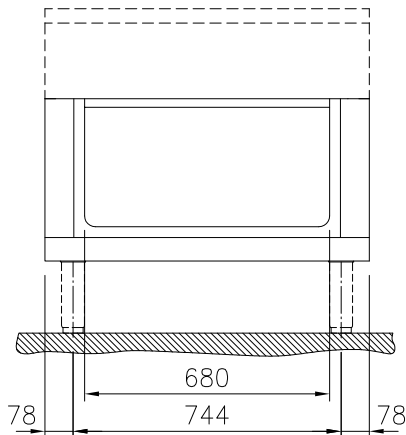

Neutrale 2/1GN (dwars) open onderbouwkast, voor het plaatsen van Thermaline 80 topmodel units van 250 mm hoog, de totale hoogte wordt 700 mm. Het dragende frame, het 2 mm dikke bovenblad en de beplating zijn vervaardigd van roestvrijstaal AISI304. Open bergkast met roestvrijstalen kamer 680x740x330 mm, de bodemplaat met naadloos afgeronde hoeken (H2). Gladde uitvoering voor eenvoudige reiniging. IPX5 waterdicht.

Uitvoering

- De open bergkast is geschikt voor het opbergen van pannen, bakplaten, snijbladen en andere keuken materialen.
- IPX5 waterdichtheid gecertificeerd.
- Alle belangrijke componenten zijn eenvoudig bereikbaar vanaf de voorzijde.
- Het Thermodul verbindingssysteem zorgt voor een vrijwel naadloos bovenblad bij gekoppelde units.
- Uitgevoerd overeenkomstig DIN 18860-2, met een 70 mm verzonken plint.

Constructie

- De open onderbouwkast in hygiënische uitvoering door de naadloze bodem met ruim afgeronde hoeken (H2).
- Het bovenblad is van 2 mm dik roestvrijstaal 1.4301 (AISI304).
- Gladde oppervlakken zonder verborgen hoeken voor eenvoudig schoonmaken.
- Inwendig roestvrijstalen frame voor heavy duty stevigheid.

Goedkeuring _____

Front aanzicht

Zij aanzicht

Boven aanzicht

**Algemene gegevens**

Externe afmetingen, lengte 588127 (MA1ACA1000)	900 mm
Externe afmetingen, breedte	800 mm
Externe afmetingen, hoogte	450 mm
Bergkast afmetingen, lengte	680 mm
Bergkast afmetingen, hoogte	330 mm
Bergkast afmetingen, diepte	740 mm
Gewicht, netto	21 kg
Waterdichtheid index	IPX5