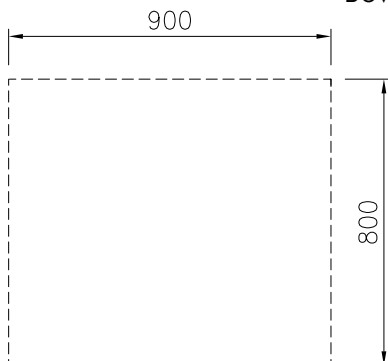

Neutrale 2/1GN (dwars) open onderbouwkast, voor het plaatsen van Thermaline 80 topmodel units van 250 mm hoog, de totale hoogte wordt 700 mm. Het dragende frame, het 2 mm dikke bovenblad en de beplating zijn vervaardigd van roestvrijstaal AISI304. Open bergkast met roestvrijstalen kamer 680x740x330 mm, de bodemplaat met naadloos afgeronde hoeken (H2). Gladde uitvoering voor eenvoudige reiniging. IPX5 waterdicht.

Goedkeuring _____

Front aanzicht

Zij aanzicht

Boven aanzicht

**Algemene gegevens**

Externe afmetingen, lengte 588127 (MA1ACA1000)	900 mm
Externe afmetingen, breedte	800 mm
Externe afmetingen, hoogte	450 mm
Bergkast afmetingen, lengte	680 mm
Bergkast afmetingen, hoogte	330 mm
Bergkast afmetingen, diepte	740 mm
Gewicht, netto	21 kg
Waterdichtheid index	IPX5