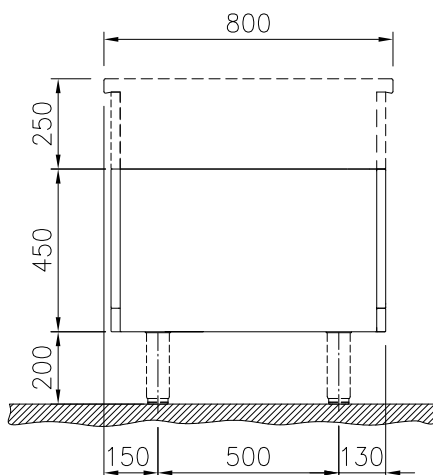

Neutrale 2/1GN (dwars) open onderbouwkast, voor het plaatsen van Thermaline 80 topmodel units van 250 mm hoog, de totale hoogte wordt 700 mm. Het dragende frame, het 2 mm dikke bovenblad en de beplating zijn vervaardigd van roestvrijstaal AISI304. Open bergkast met roestvrijstalen kamer 680x740x330 mm, de bodemplaat met naadloos afgeronde hoeken (H2). Gladde uitvoering voor eenvoudige reiniging. IPX5 waterdicht.

Constructie

- De open onderbouwkast in hygiënische uitvoering door de naadloze bodem met ruim afgeronde hoeken (H2).
- Het bovenblad is van 2 mm dik roestvrijstaal 1.4301 (AISI304).
- Gladde oppervlakken zonder verborgen hoeken voor eenvoudig schoonmaken.
- Inwendig roestvrijstalen frame voor heavy duty stevigheid.

Goedkeuring _____

Front aanzicht

Zij aanzicht

Boven aanzicht

**Algemene gegevens**

Externe afmetingen, lengte 588127 (MA1ACA1000)	900 mm
Externe afmetingen, breedte	800 mm
Externe afmetingen, hoogte	450 mm
Bergkast afmetingen, lengte	680 mm
Bergkast afmetingen, hoogte	330 mm
Bergkast afmetingen, diepte	740 mm
Gewicht, netto	21 kg
Waterdichtheid index	IPX5